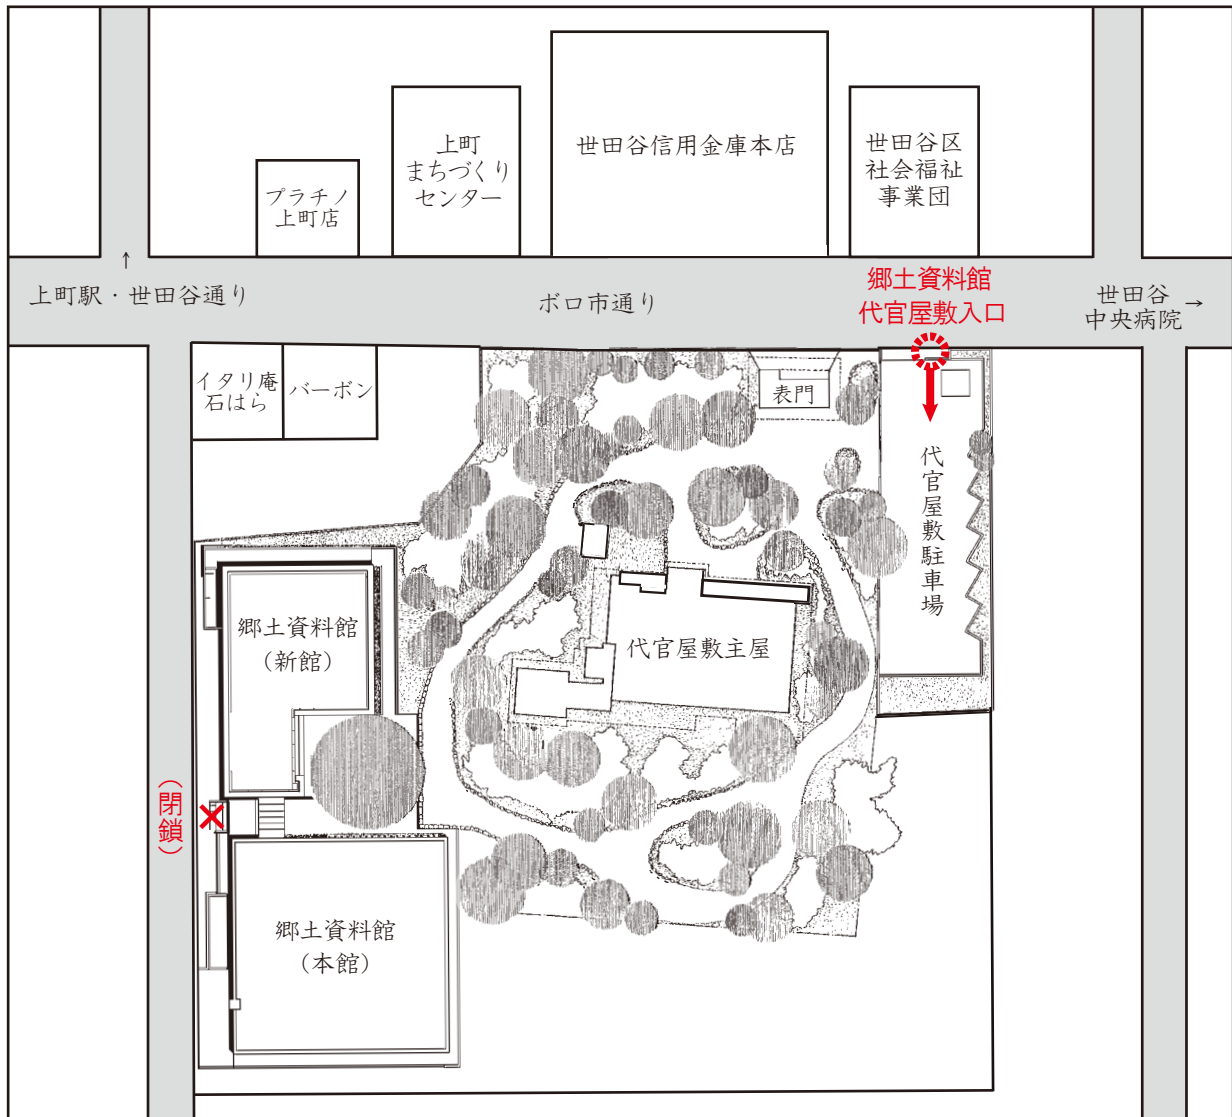

郷土資料館入口・駐車場案内

世田谷区立郷土資料館
〒154-0017
世田谷区世田谷 1-29-18
TEL 03-3429-4237

(詳細図)

※駐車場について

- 郷土資料館専用の駐車場はありません。世田谷代官屋敷の駐車場が空いていれば、郷土資料館来館者の方も駐車することができます（無料・予約不可）。
- 地域行事等により、駐車場は閉鎖することもあります。
- 駐車の際は、係員の指示に従ってください。