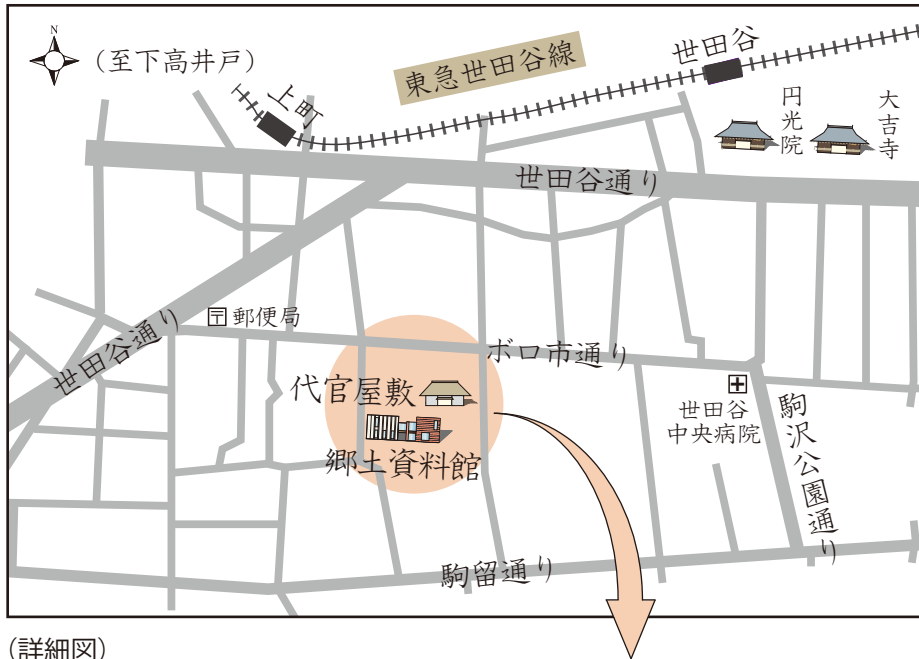

郷土資料館入口・駐車場案内

世田谷区立郷土資料館
〒154-0017
世田谷区世田谷 1-29-18
TEL 03-3429-4237

(詳細図)

※駐車場について

- 郷土資料館専用の駐車場はありません。世田谷代官屋敷の駐車場が空いていれば、郷土資料館来館者の方も駐車することができます（無料・予約不可）。
- 地域行事等により、駐車場は閉鎖することもあります。
- 駐車の際は、係員の指示に従ってください。